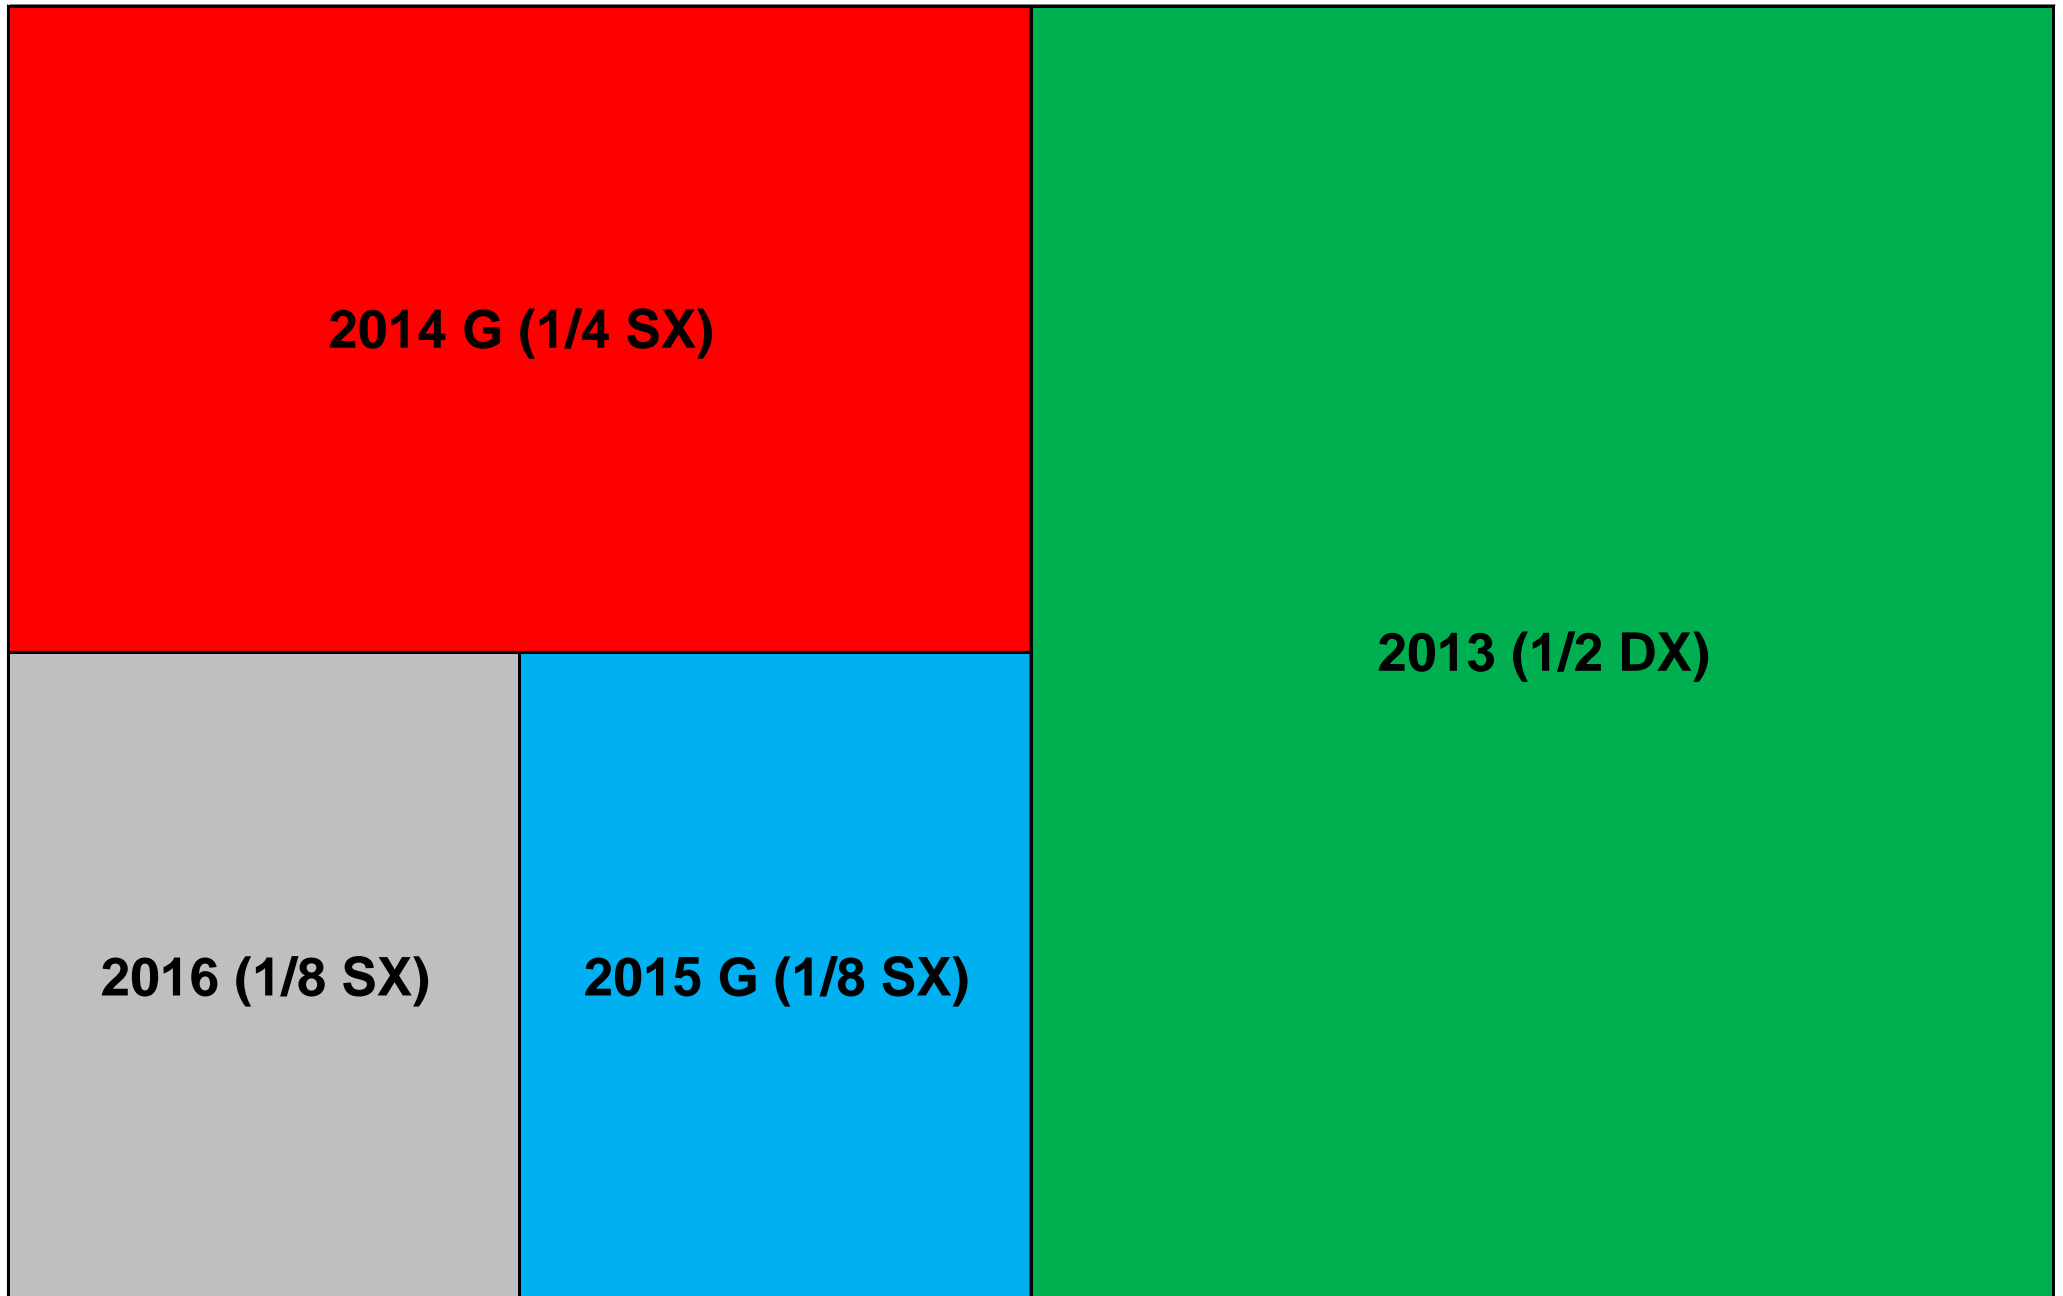

LEGENDA UTILIZZO CAMPO

LUNEDI FASCIA A (17:30 - 19:00)

SPOGLIATOI

LEGENDA UTILIZZO CAMPO

LUNEDI FASCIA B (19:00 - 20:30)

2009 V (1/2 SX)

2008 (1/2 DX)

SPOGLIATOI

LEGENDA UTILIZZO CAMPO

LUNEDI FASCIA C (20:30 - 22:00)

JUNIORES (1/2 DX)

SPOGLIATOI

LEGENDA UTILIZZO CAMPO

MARTEDI FASCIA A (17:30 - 19:00)

SPOGLIATOI

LEGENDA UTILIZZO CAMPO

MARTEDI FASCIA B (19:00 - 20:30)

2011 G (1/2 SX)

2009 G (1/2 DX)

SPOGLIATOI

LEGENDA UTILIZZO CAMPO

MARTEDI FASCIA C (20:30 - 22:00)

A DISPOSIZIONE

SPOGLIATOI

LEGENDA UTILIZZO CAMPO

MERCOLEDI FASCIA A (17:30 - 19:00)

<p>A Disposizione</p>	<p>2015 V (1/8 SX)</p>	<p>2011 V (1/2 DX)</p>
<p>2016 (1/8 SX)</p>	<p>2015 G (1/8 SX)</p>	

SPOGLIATOI

LEGENDA UTILIZZO CAMPO