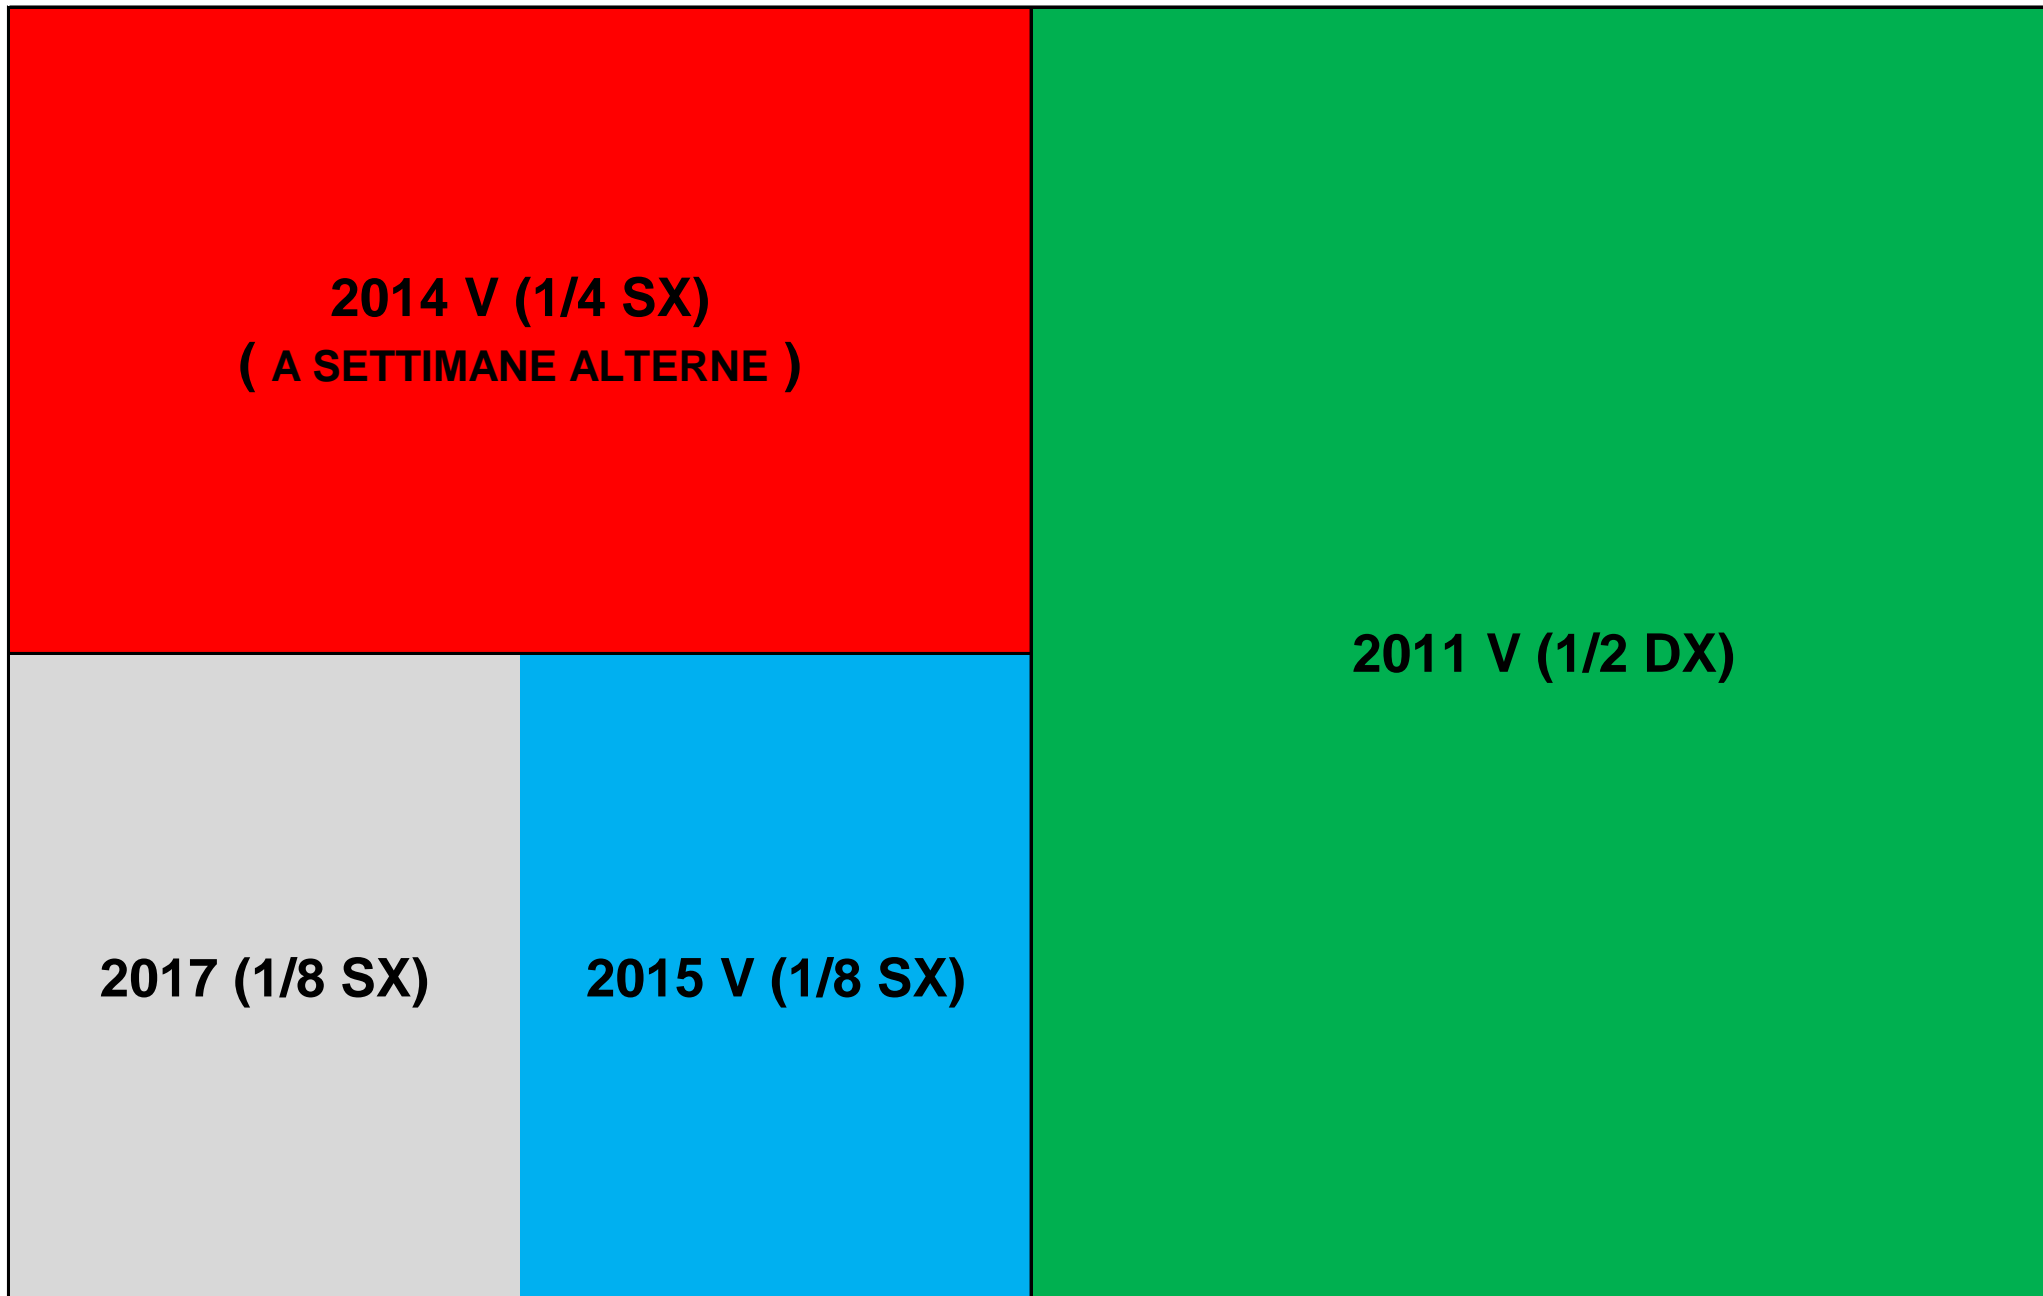

MERCOLEDI FASCIA B (19:00 - 20:30)

2009 V (1/2 SX)

2008 (1/2 DX)

SPOGLIATOI

LEGENDA UTILIZZO CAMPO

MERCOLEDI FASCIA C (20:30 - 22:00)

A Disposizione

1° SQUADRA (1/2 DX)

SPOGLIATOI

LEGENDA UTILIZZO CAMPO

GIOVEDI FASCIA C (20:30 - 22:00)

SPOGLIATOI

JUNIORES (1/2 DX)

LEGENDA UTILIZZO CAMPO

VENERDI FASCIA A (17:30 - 19:00)

**2014 V (1/4 SX)
(A SETTIMANE ALTERNE)**

2011 V (1/2 DX)

2017 (1/8 SX)

2015 V (1/8 SX)

SPOGLIATOI

LEGENDA UTILIZZO CAMPO

VENERDI FASCIA B (19:00 - 20:30)

A Disposizione

2008 (1/2 DX)