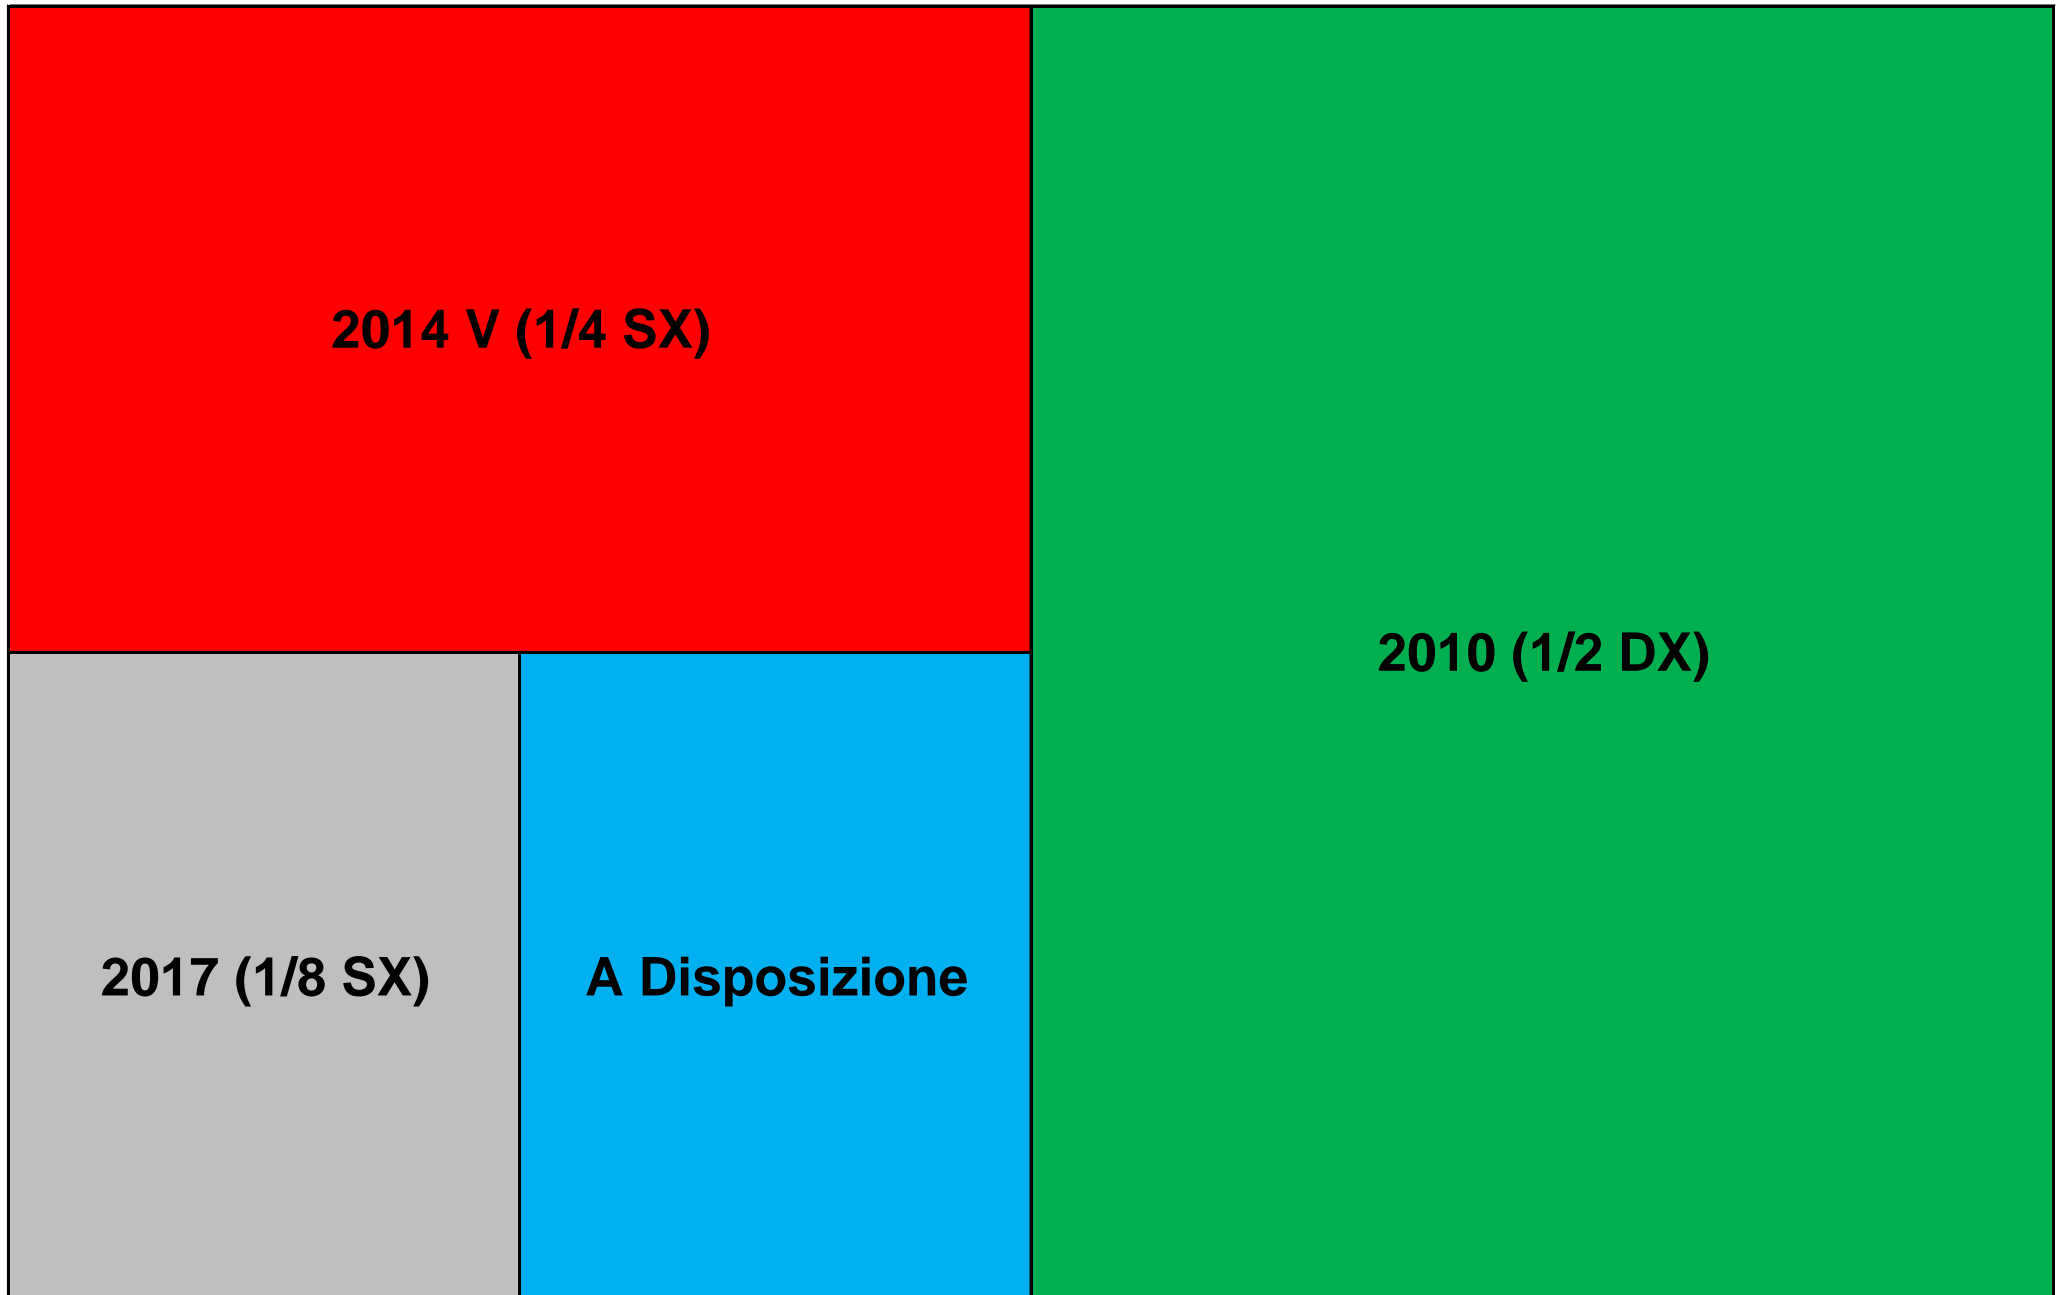

LEGENDA UTILIZZO CAMPO

LUNEDI FASCIA C (20:30 - 22:00)

JUNIORES (1/2 DX)

SPOGLIATOI

LEGENDA UTILIZZO CAMPO

MARTEDI FASCIA A (17:30 - 19:00)

SPOGLIATOI

LEGENDA UTILIZZO CAMPO