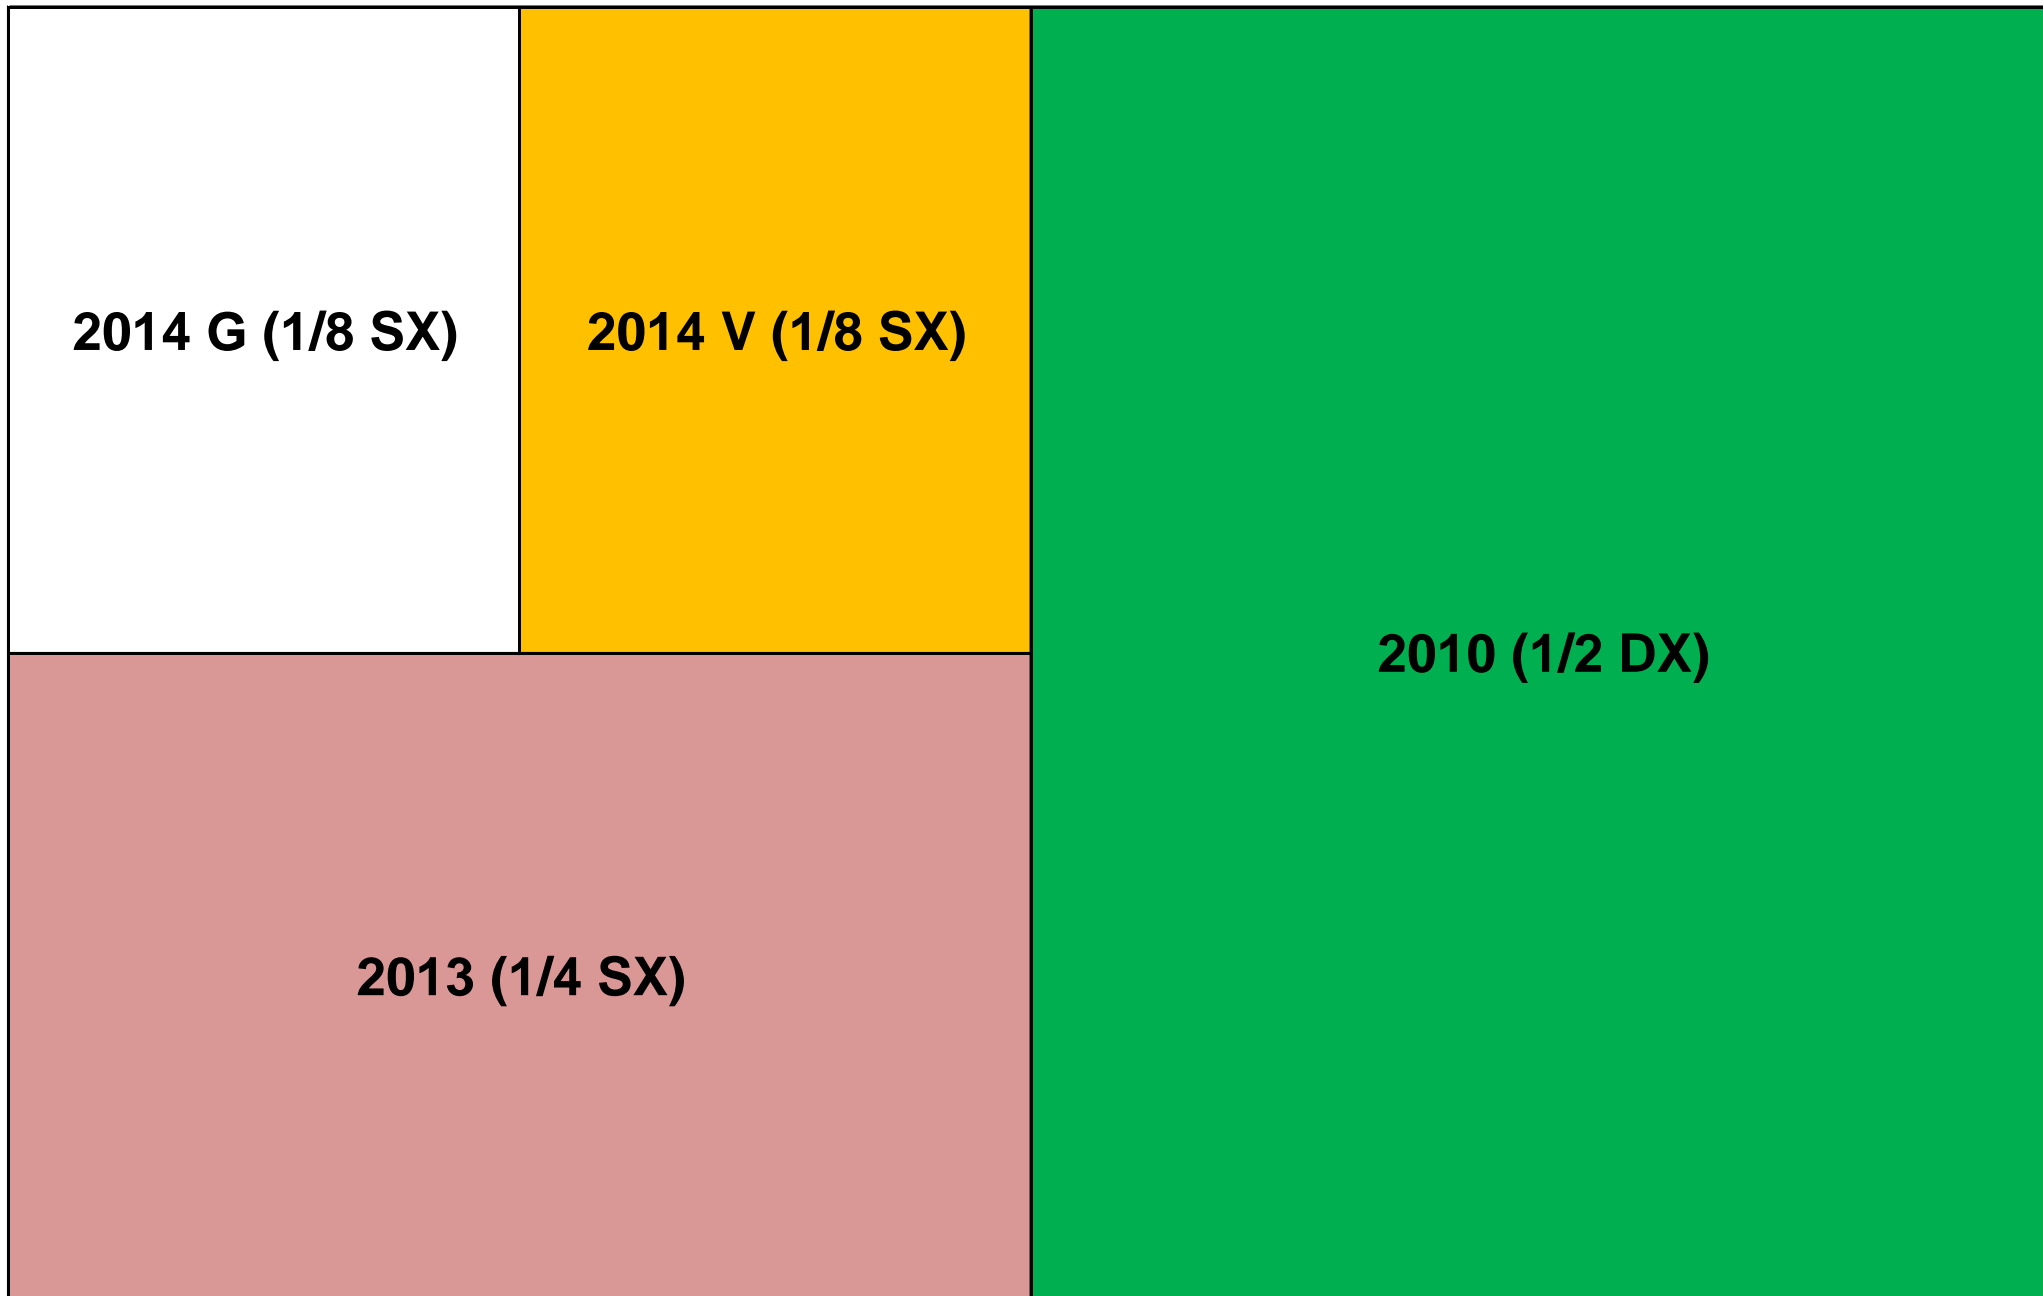

LEGENDA UTILIZZO CAMPO

MERCOLEDI FASCIA A (17:30 - 19:00)

<p>A Disposizione</p>	<p>2015 V (1/8 SX)</p>	<p>2011 V (1/2 DX)</p>
<p>2016 (1/8 SX)</p>	<p>2015 G (1/8 SX)</p>	

SPOGLIATOI

LEGENDA UTILIZZO CAMPO

MERCOLEDI FASCIA B (19:00 - 20:30)

2009 V (1/2 SX)

2008 (1/2 DX)

SPOGLIATOI

LEGENDA UTILIZZO CAMPO

MERCOLEDI FASCIA C (20:30 - 22:00)

A Disposizione

1° SQUADRA (1/2 DX)

SPOGLIATOI

LEGENDA UTILIZZO CAMPO

GIOVEDI FASCIA A (17:30 - 19:00)

SPOGLIATOI

LEGENDA UTILIZZO CAMPO

GIOVEDI FASCIA B (19:00 - 20:30)

2011 G (1/2 SX)

2009 G (1/2 DX)